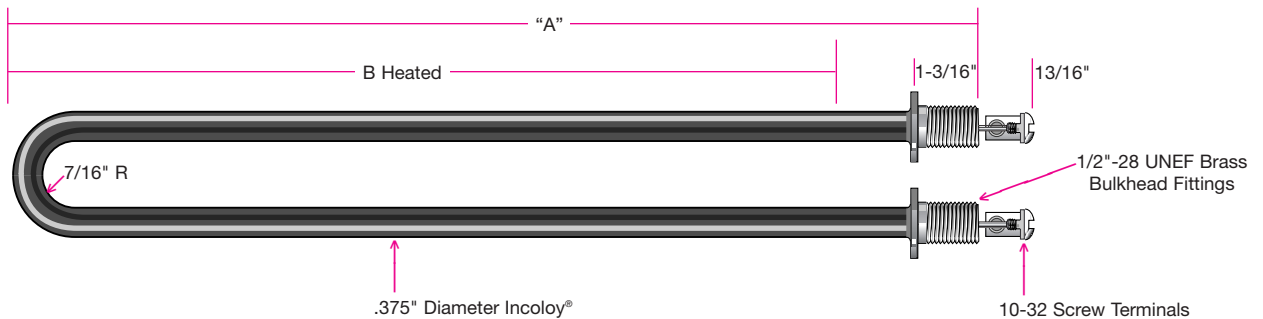

**"U" Bend Elements with  
Liquid Tight Bulkhead Fittings  
Standard Sizes and Electrical  
Ratings Replacement Cross  
Reference Listing**

Watts	Volts	Overall "A" Dim. in.	Heated "B" Dim. in.	Watlow® No.	Chromalox® Catalog No.	PCN	TEMPCO Part Number
800	120	10½	8¾	RDN21B1B	UTU-2LT	106673	THE04353
800	240	10½	8¾	RDN21B10B	UTU-2LT	106681	THE04354
1100	120	13¾	11¼	RDN27C1B	UTU-3LT	106690	THE04355
1100	240	13¾	11¼	RDN27C10B	UTU-3LT	106702	THE04356
1800	240	21¾	19¾	RDN42R10B	UTU-4LT	106710	THE04357
1800	480	21¾	19¾	RDN42R11B	UTU-4LT	106729	THE04358
2500	240	28¼	26¼	RDN57J10B	UTU-5LT	106737	THE04359
2500	480	28¼	26¼	RDN57J11B	UTU-5LT	106745	THE04360
3000	240	34¾	32¾	RDN69E10B	UTU-6LT	106753	THE04361
3000	480	34¾	32¾	RDN69E11B	UTU-6LT	106761	THE04362
3600	240	40¾	38¾	RDN81E10B	UTU-7LT	106770	THE04363
3600	480	40¾	38¾	RDN81E11B	UTU-7LT	106788	THE04364